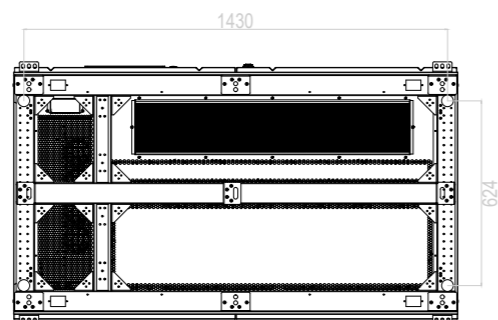

Изм.	Лист	№ докум.	Подп.	Дата
Разраб.				
Проб.				
Т.контр.				
И.контр.				
Утв.				

СТМН.ВТ3040.000

Силовой шкаф
МОДУЛЬ ВТ300-7

Лит.	Масса	Масштаб
Лист	Листов	1