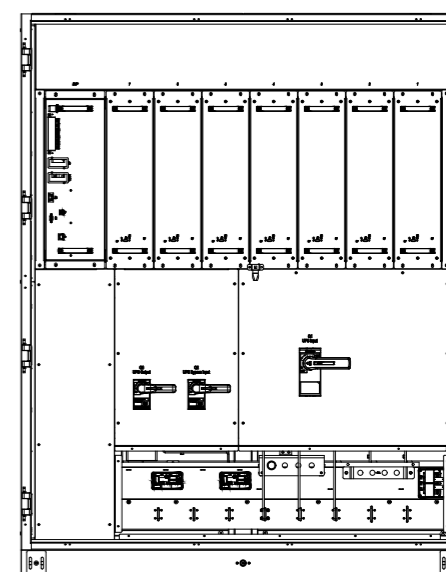

Изм.	Лист	№ докум.	Подп.	Дата
Разраб.				
Проб.				
Т.контр.				
И.контр.				
Утв.				

СТМН.ВТ3040.000

Силовой шкаф
МОДУЛЬ ВТ300-7

Лит.	Масса	Масштаб
Лист	Листов	1