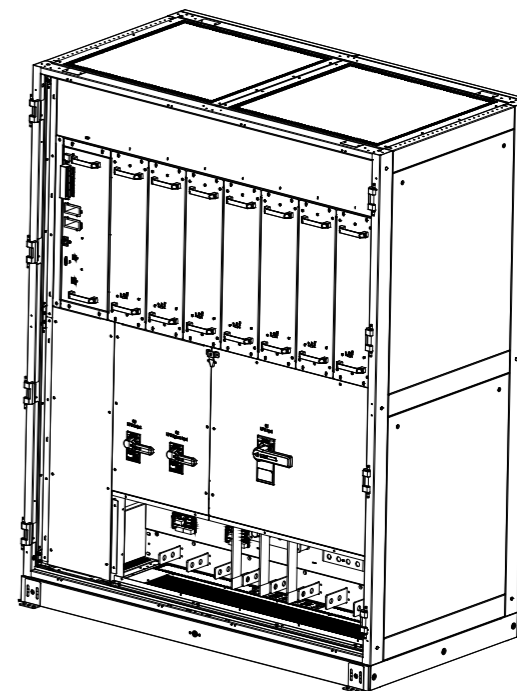

СТМН.ВТ3040.000

Перв. примен.

Справ. №

Подп. и дата

Инд. № дцкл.

Взам. инв. №

Подп. и дата

Инд. № подл.

Изм.	Лист	№ докум.	Подп.	Дата
Разраб.				
Проб.				
Т.контр.				
И.контр.				
Утв.				

СТМН.ВТ3040.000

Силовой шкаф
МОДУЛЬ ВТ300-7

Лит.	Масса	Масштаб
Лист	Листов	1